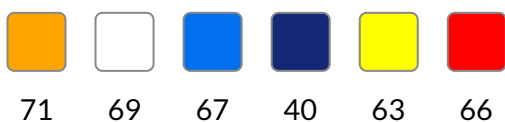


BIC® Wide Body™ Ecolutions® penna a sfera - 3460001E80

BIC® Wide Body™ Ecolutions® penna a sfera

La dimensione giusta per mostrare il vero valore del tuo marchio! Profilo numerose varietà di possibilità di massimizzare il tuo messaggio.

Configurations

Sezione

Opaco

Frosted

68

Corpo

Opaco

1E